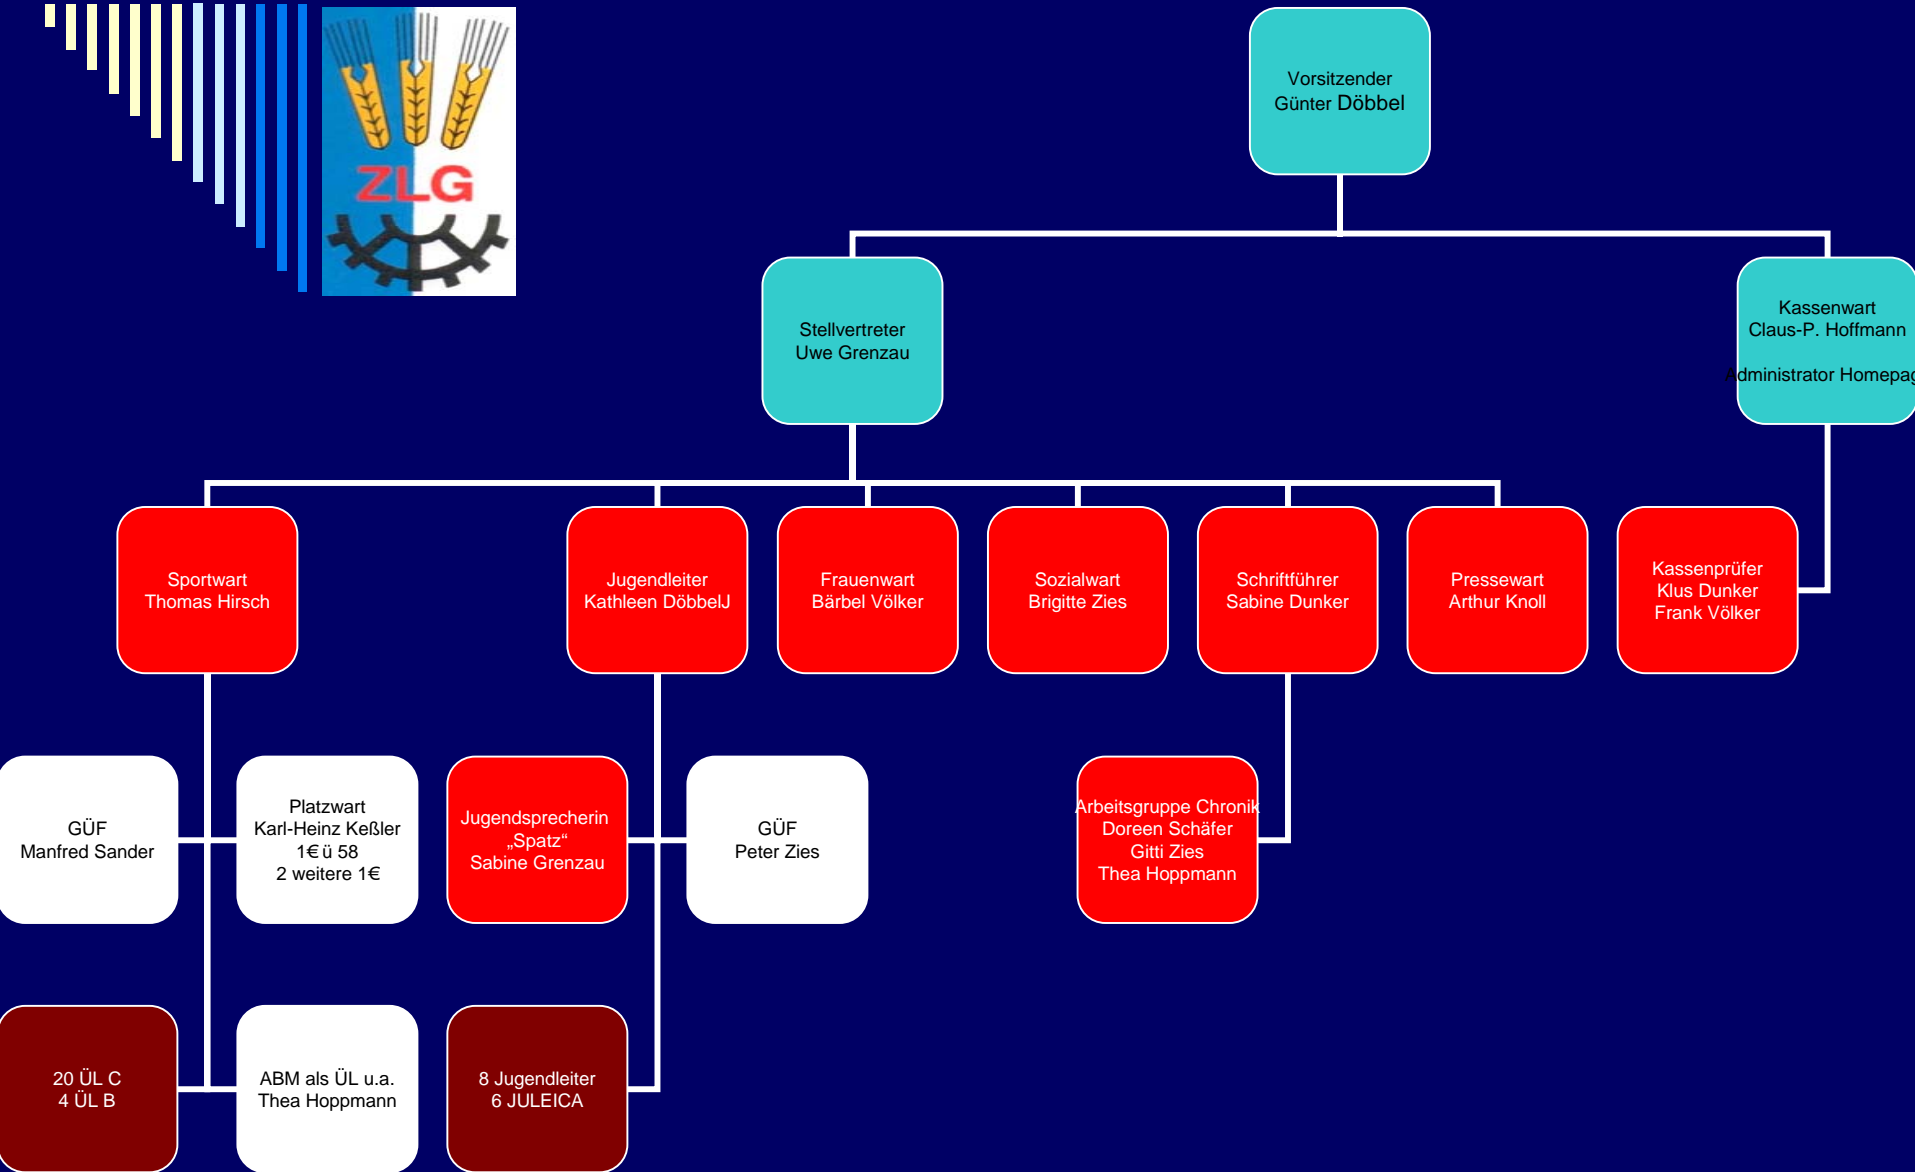

Atzendorf e.V.

Teilnehmer am Projekt des  LSB
Sachsen-Anhalt
„Familienfreundlicher Sportverein“
2007-2009

Steckbrief

- 303 Mitglieder
 davon 141 Kinder und Jugendliche
 117 Frauen und Mädchen
- 129 Jahre Tradition
- Abteilungen: Fußball (Kreisliga/Kreisklasse),
Volleyball (Landesklasse/Kreisklasse),
Tischtennis (Kreisoberliga/Kreisliga), Mutter-
Kind-Turnen, Turnriege, Seniorensport,
Leichtathletik, Gymnastik, Steppaerobic,
Gesundheitssport
- Aktive Vereinssportjugend (Spatz)

- Sportplatz mit 2 Fußballplätzen Rasen, Mehrzweckplatz auf Polytan, 100m Laufbahn, Beachvolleyballanlage, Vereinsgebäude mit verpachteter Gaststätte, Stützpunkt der Sportjugend mit ca. 60 Übernachtungsmöglichkeiten, Fitnessraum
- Sporthalle 20x12 m mit Ausrüstung für Turnen, Gesundheitssport, Spielsportarten

Auftaktveranstaltung
 Familienfreundlicher Sportverein
 06.06.2007 in Magdeburg

Ziele

- Noch stärkere Einbindung von Familien in die aktive Tätigkeit im Sportverein
- Angebote für 12-18jährige mit dem Ziel die Mitgliederzahl zu erhöhen
- Gesundheitssportangebote für Familien
- Verstärkt Kursangebote für alle Altersgruppen, um besser auf Trends zu reagieren

Vision 2010

- Erhöhung der Mitgliederzahl auf 400
- Etablierung von 2 neuen Abteilungen
- Ausbildung von 5 neuen Übungsleitern für verschiedene Gebiete
- Referenzverein für das mittlere Sachsen-Anhalt in Sachen Familienfreundlichkeit
- Modernisierung der Turnhalle
- Erweiterung der Beachanlage